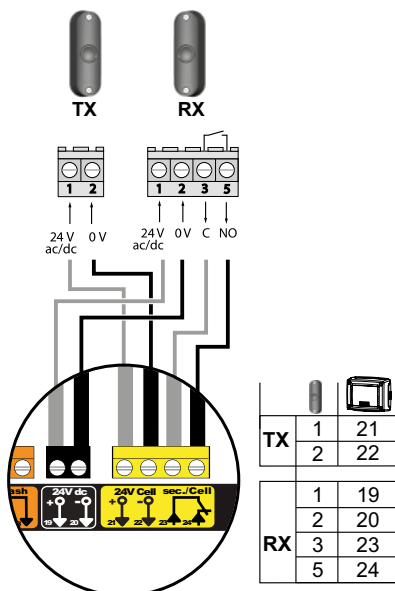

# CONTROL BOX 3S io

- FR** Manuel d'installation - Illustrations
- EN** Installation instructions - Illustrations
- DE** Installationsanleitung - Abbildungen
- NL** Installatiegids - Illustraties
- PL** Instrukcja montażu - Ilustracje
- HU** Telepítési kézikönyv - Ábrák
- CS** Návod k montáži - obrázek
- RO** Manual de instalare - Ilustrații
- IT** Manuale d'installazione - Illustrazioni

- ES** Manual de instalación - ilustraciones
- EL** Εγχειρίδιο εγκατάστασης - Εικόνες
- TR** Montaj kılavuzu - örneklemeler
- AR** دليل التركيب

**A**  $\overline{PO7} = 1$

**B**  $\overline{PO7} = 3$

**C**  $\overline{PO7} = 4$