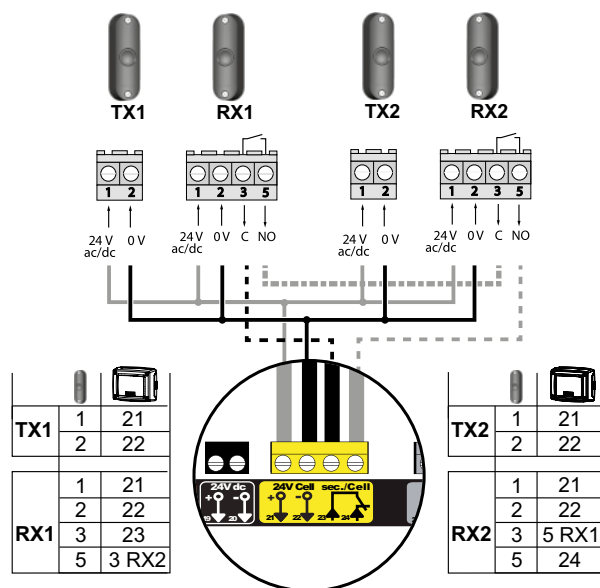

# CONTROL BOX 3S io

- FR** Manuel d'installation - Illustrations
- EN** Installation instructions - Illustrations
- DE** Installationsanleitung - Abbildungen
- NL** Installatiegids - Illustraties
- PL** Instrukcja montażu - Ilustracje
- HU** Telepítési kézikönyv - Ábrák
- CS** Návod k montáži - obrázek
- RO** Manual de instalare - Ilustrații
- IT** Manuale d'installazione - Illustrazioni

- ES** Manual de instalación - ilustraciones
- EL** Εγχειρίδιο εγκατάστασης - Εικόνες
- TR** Montaj kılavuzu - örneklemeler
- AR** دليل التركيب

**A**  $\overline{PO7} = 1$

**B**  $\overline{PO7} = 3$

**C**  $\overline{PO7} = 4$