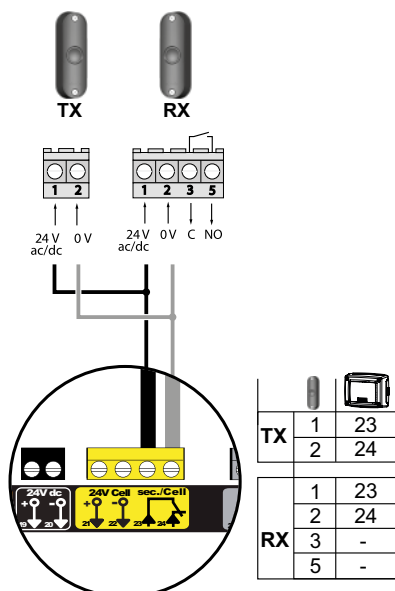

# CONTROL BOX 3S io

- FR** Manuel d'installation - Illustrations
- EN** Installation instructions - Illustrations
- DE** Installationsanleitung - Abbildungen
- NL** Installatiegids - Illustraties
- PL** Instrukcja montażu - Ilustracje
- HU** Telepítési kézikönyv - Ábrák
- CS** Návod k montáži - obrázek
- RO** Manual de instalare - Ilustrații
- IT** Manuale d'installazione - Illustrazioni

- ES** Manual de instalación - ilustraciones
- EL** Εγχειρίδιο εγκατάστασης - Εικόνες
- TR** Montaj kılavuzu - örneklemeler
- AR** دليل التركيب

**A**  $\overline{PO7} = 1$

**B**  $\overline{PO7} = 3$

**C**  $\overline{PO7} = 4$